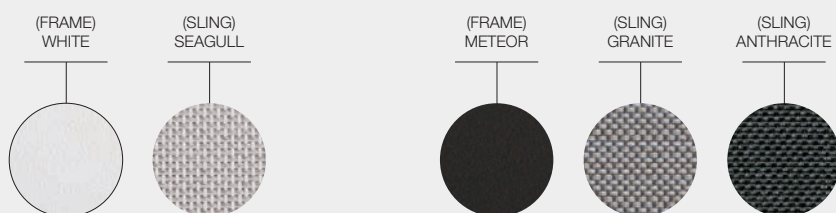

9404MGN : Meteor Frame / Granite Sling
9404MAN : Meteor Frame / Anthracite Sling
9404WSG : White Frame / Seagull Sling
100111 : Protective Cover (Single Chair)

SFR 174

FRAME / SLING COLOURS

STANDARDS

DESIGNERS · PHILIP BEHRENS · USA / MARK GABBERTAS · UK / POVL ESKILDSEN · DENMARK