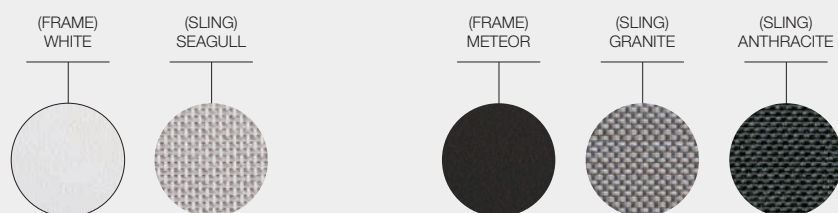

FRAME / SLING COLOURS