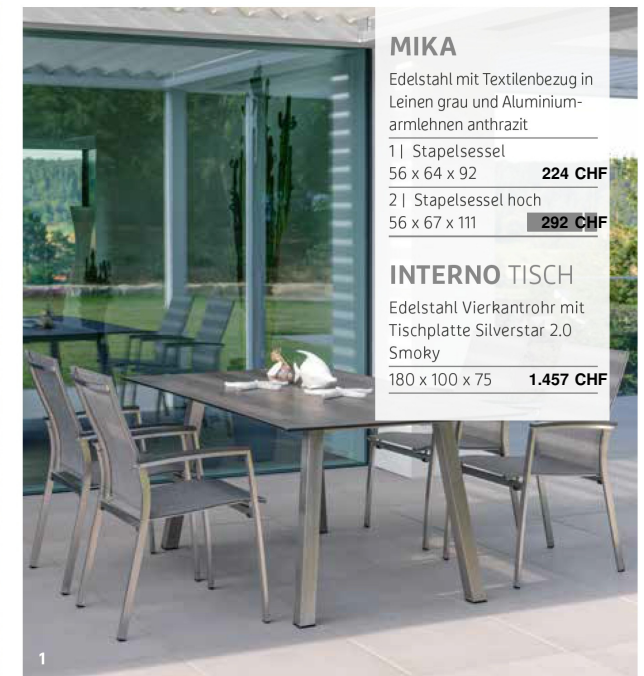

61,5 x 62 x 87 **416 CHF**

TISCH

Gestell Aluminium anthrazit
200 x 100 x 73 **472 CHF**

Tischplatte Silverstar 2.0 Nitro
200 x 100 x 1,3 **731 CHF**

MIKA

MIKA

Edelstahl mit Textilenzug in Leinen grau und Aluminiumarmlehnen anthrazit

1 | Stapelsessel
56 x 64 x 92 **224 CHF**

2 | Stapelsessel hoch
56 x 67 x 111 **292 CHF**

INTERNO TISCH

Edelstahl Vierkantröhre mit Tischplatte Silverstar 2.0 Smoky

180 x 100 x 75 **1.457 CHF**

IHR WUNSCHTISCH