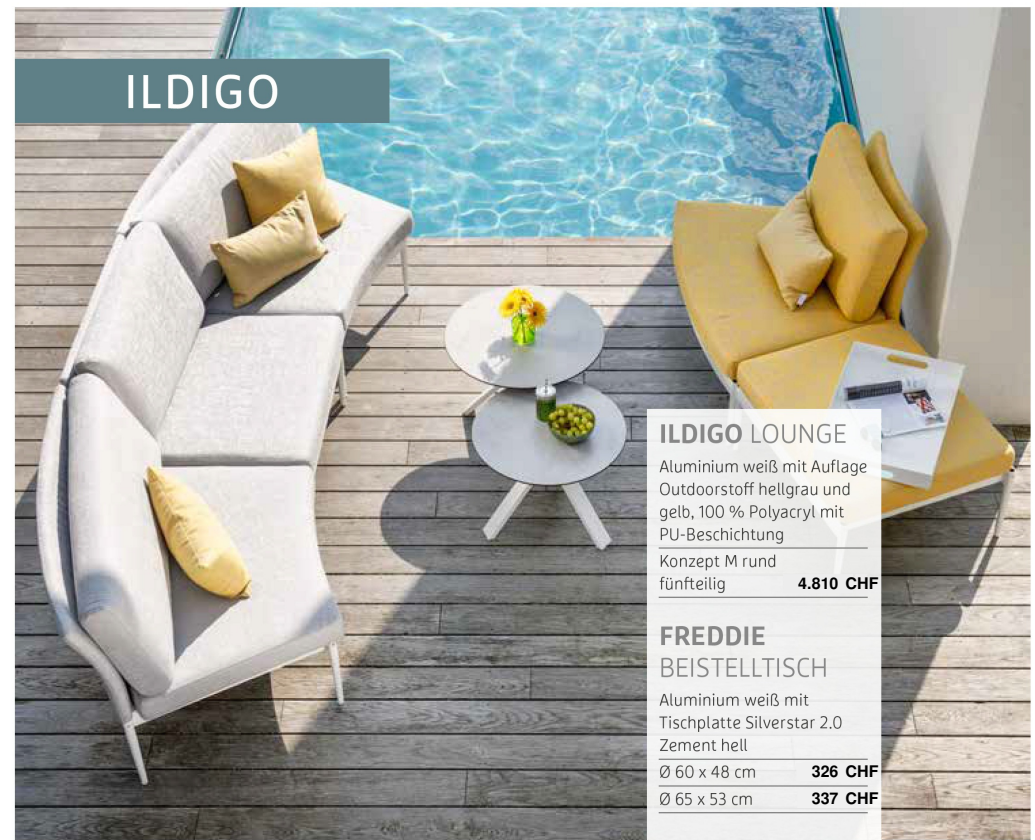

ILDIGO

ILDIGO LOUNGE

Aluminium weiß mit Auflage
Outdoorstoff hellgrau und
gelb, 100 % Polyacryl mit
PU-Beschichtung

Konzept M rund
fünfteilig **4.810 CHF**

FREDDIE BEISTELLTISCH

Aluminium weiß mit
Tischplatte Silverstar 2.0
Zement hell

Ø 60 x 48 cm	326 CHF
Ø 65 x 53 cm	337 CHF