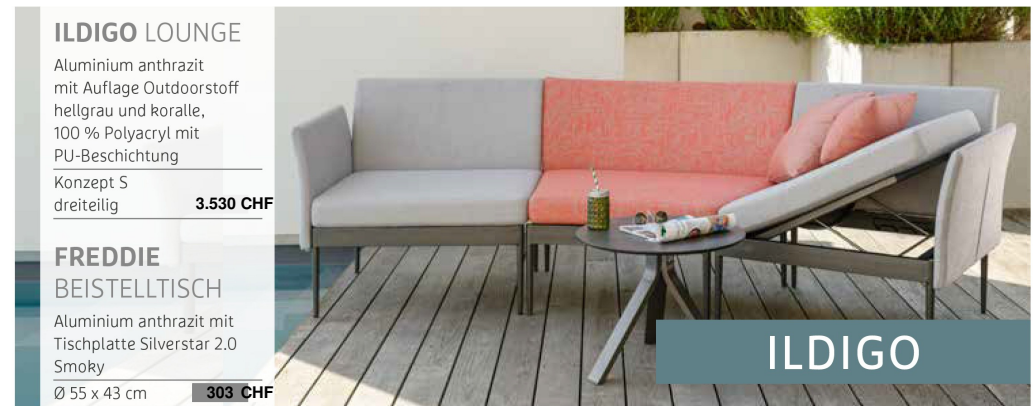

WENIG ELEMENTE – VIELE MÖGLICHKEITEN MIT ILDIGO

ILDIGO LOUNGE

Aluminium anthrazit
mit Auflage Outdoorstoff
hellgrau und koralle,
100 % Polyacryl mit
PU-Beschichtung

Konzept S
dreiteilig **3.530 CHF**

FREDDIE BEISTELLTISCH

Aluminium anthrazit mit
Tischplatte Silverstar 2.0
Smoky

Ø 55 x 43 cm	303 CHF

ILDIGO