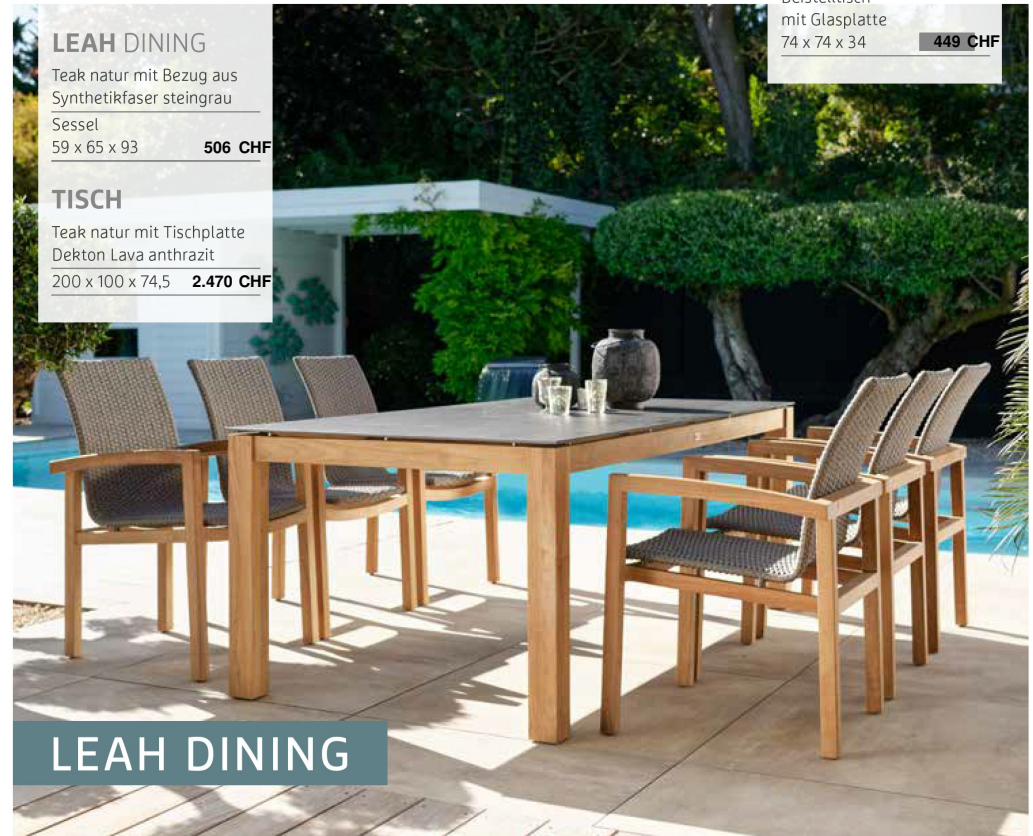

TISCH

Teak natur mit Tischplatte
Dekton Lava anthrazit
200 x 100 x 74,5 **2.470 CHF**