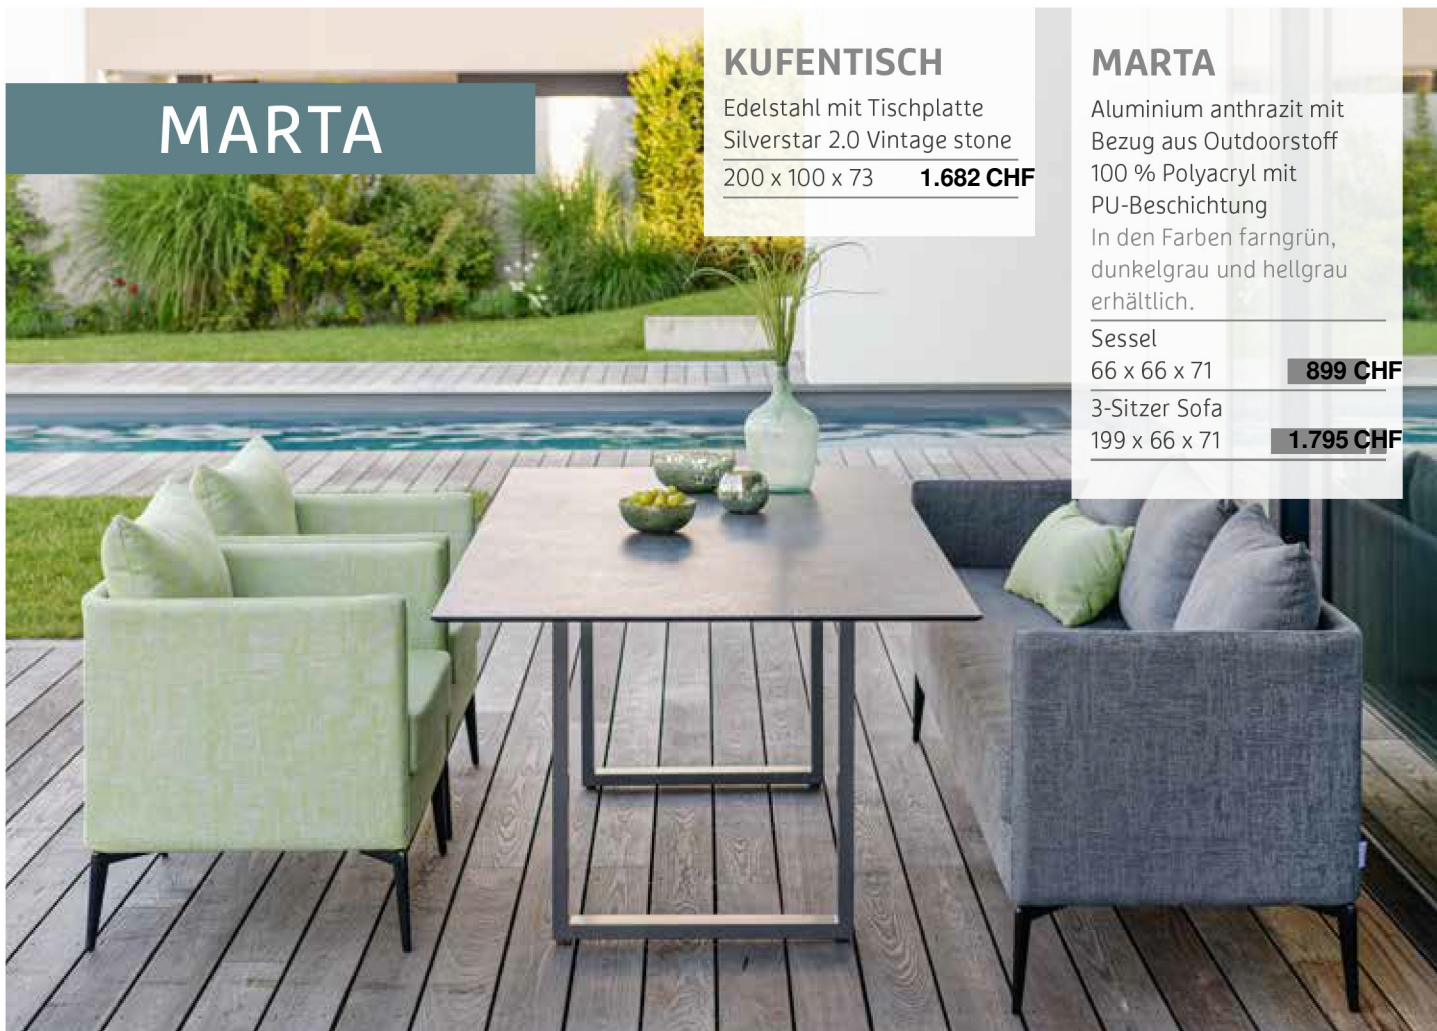

KUFENTISCH

Edelstahl mit Tischplatte
Silverstar 2.0 Vintage stone

200 x 100 x 73 **1.682 CHF**

MARTA

Aluminium anthrazit mit
Bezug aus Outdoorstoff
100 % Polyacryl mit
PU-Beschichtung

In den Farben farngrün,
dunkelgrau und hellgrau
erhältlich.

Sessel

66 x 66 x 71 **899 CHF**

3-Sitzer Sofa

199 x 66 x 71 **1.795 CHF**

MARTA

Aluminium anthrazit mit
Bezug aus Outdoorstoff
100 % Polyacryl mit
PU-Beschichtung

In den Farben farngrün,
dunkelgrau und hellgrau
erhältlich.